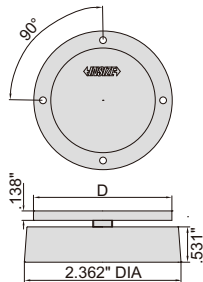

MAGNETIC BACKS

Part No.	D (DIA)	For electronic/ dial indicators
7331-M1	2.028"	2103
		2104
		2109
		2112
		2113
		2115
		2117
		2118
7331-M2	2.126"	2307

front

back

7331-M2