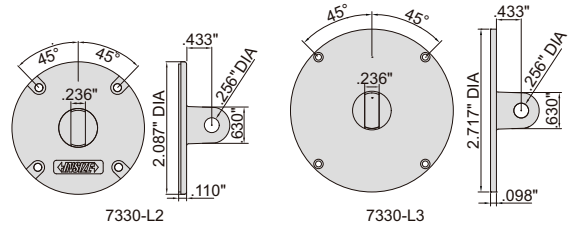

LUG BACKS

Part No.	For electronic/ dial indicators
7330-L2	2324
	2315
7330-L3	2326-3
	2326-4
7330-L4	2304
7330-L5	2103
	2104
	2109
	2112
	2113
	2115
	2117
	2118
7330-L6	2307
	2326-2
7330-L7	2837
7330-L8	2832

7330-L2

7330-L8

FLAT BACKS

Part No.	For electronic/ dial indicators
7330-F2	2324
	2315
7330-F3	2326-3
	2326-4
7330-F4	2304
7330-F5	2103
	2104
	2109
	2112
	2113
	2115
	2117
	2118
7330-F6	2307
	2326-2
7330-F7	2837
7330-F8	2832