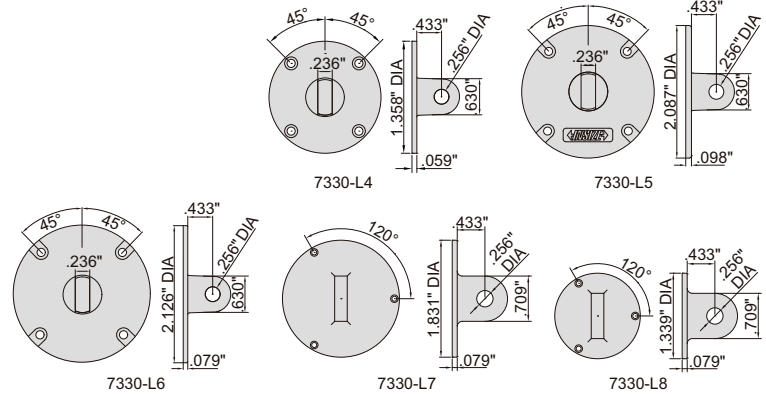

LUG BACKS

Part No.	For electronic/ dial indicators
7330-L2	2324
	2315
7330-L3	2326-3
	2326-4
7330-L4	2304
7330-L5	2103
	2104
	2109
	2112
	2113
	2115
	2117
	2118
7330-L6	2307
	2326-2
7330-L7	2837
7330-L8	2832

7330-L2

7330-L8

FLAT BACKS

Part No.	For electronic/ dial indicators
7330-F2	2324
	2315
7330-F3	2326-3
	2326-4
7330-F4	2304
7330-F5	2103
	2104
	2109
	2112
	2113
	2115
	2117
	2118
7330-F6	2307
	2326-2
7330-F7	2837
7330-F8	2832